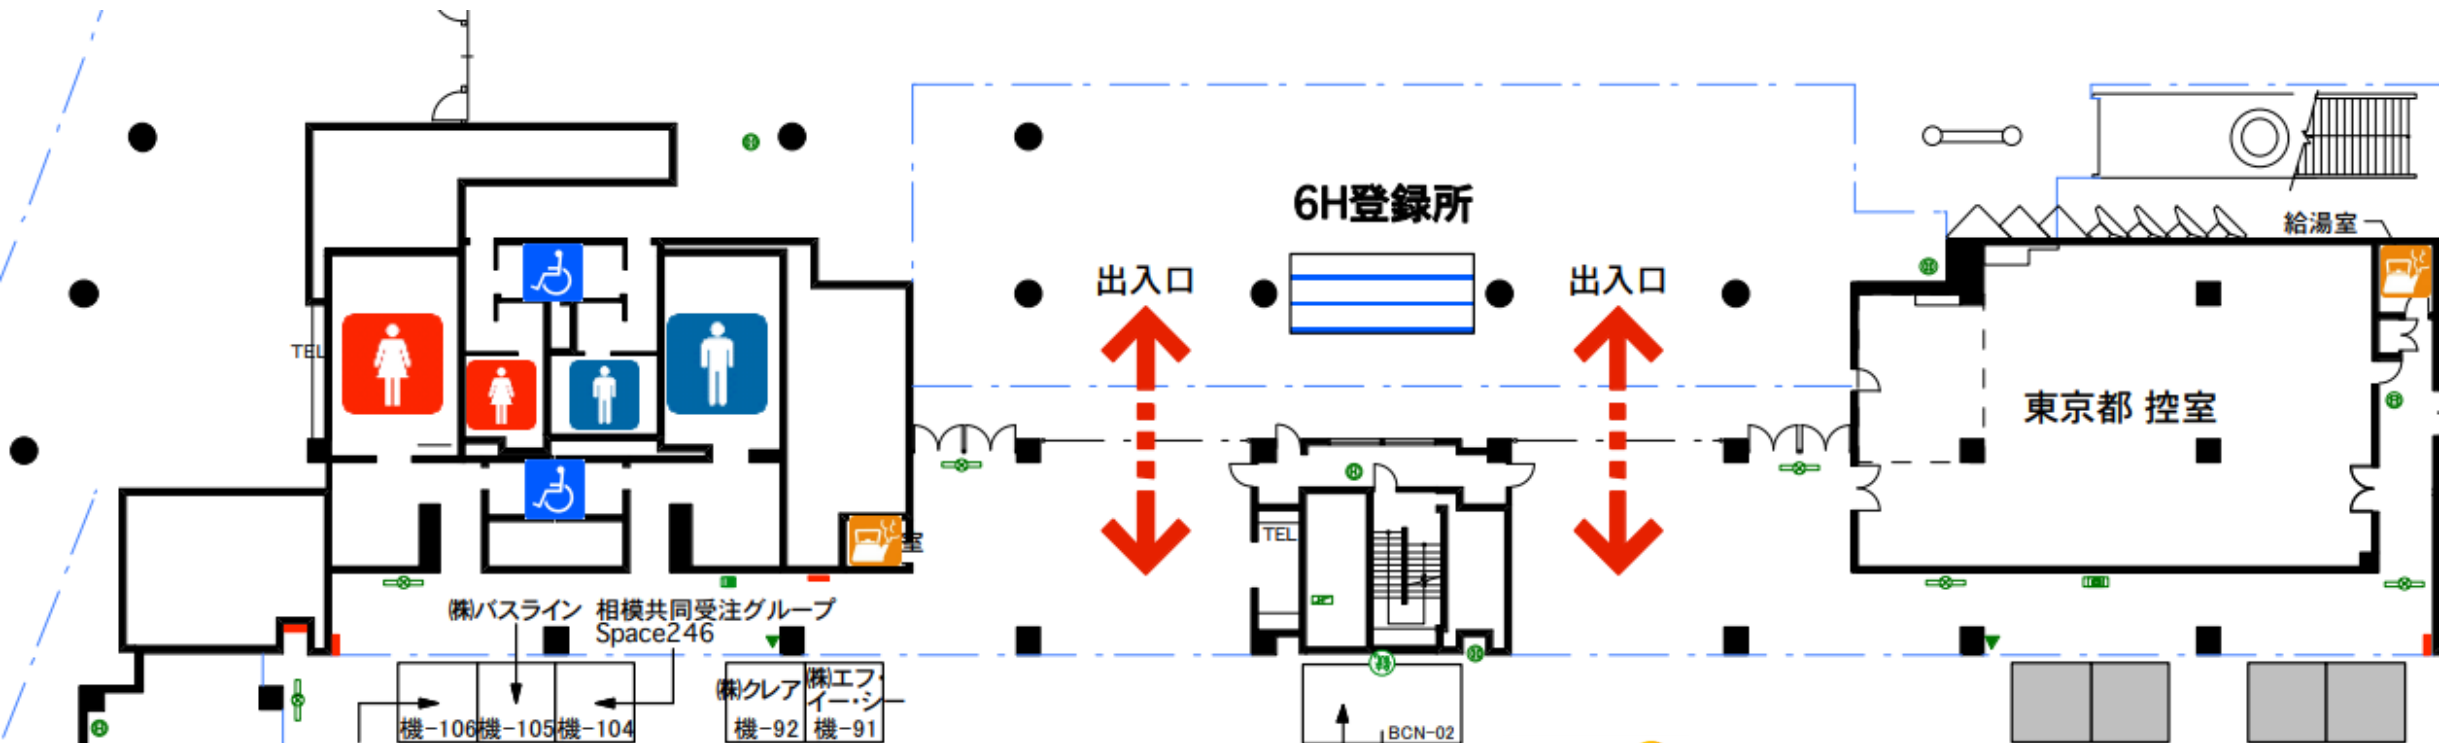

テスアムジャパン展示場所 (相模原市産業振興財団ブース内)

東6ホール

東5ホール

東4ホール

ビジネスチャンスナビ **TES** 展示場所

搬入口 D
W 10.0m
H 8.0m

<p>東商ゴム工業(株)</p> <p>国立研究開発法人 日本原子力研究開発機構</p> <p>機-106 機-105 機-104</p> <p>機-123 旭光通商(株) 機-122 城北紙器(株) 機-107</p> <p>機-124 株式会社コスモ設計 機-121 秋山製作所 機-108</p> <p>機-125 株式会社トリム 機-109-1 品川区ものづくり企業技術・新商品</p> <p>機-120-4 日本プレイディ(株) 機-120-3 機-109-2 旭光通商 Varinos(株)</p> <p>機-120-5 株式会社テクノメイト 機-120-2 機-109-3 株式会社星大和製作所 機-109-4</p> <p>機-120-6</p>	<p>相模共同受注グループ Space246</p> <p>機-92 機-91</p> <p>機-93</p> <p>機-103-2 機-94</p> <p>機-103-1</p> <p>機-102-2 機-95</p> <p>機-102-1</p>	<p>機-90 三和工機(株)</p> <p>機-89 機-75</p> <p>機-88 機-76</p> <p>機-87 機-77</p> <p>機-86 機-78</p> <p>機-85 機-78</p>	<p>機-74 機-58</p> <p>機-73 機-59</p> <p>機-72 機-60</p> <p>機-71 機-61</p>	<p>機-56 機-50</p> <p>機-55 機-51</p> <p>機-57 機-58</p> <p>機-59 機-60</p> <p>機-61</p>	<p>機-49 機-35</p> <p>機-48 機-36</p> <p>機-47 機-37</p> <p>機-46 機-37</p>	<p>機-17</p> <p>機-18</p> <p>機-19</p> <p>機-20</p> <p>機-21</p> <p>機-22</p> <p>機-33 機-22</p>	<p>機-16 機-10-1</p> <p>機-15 機-10-2</p> <p>機-14 機-10-3</p> <p>機-13 機-10-4</p> <p>機-12 機-10-5</p> <p>機-11 機-10-6</p>
---	---	--	---	---	---	--	---