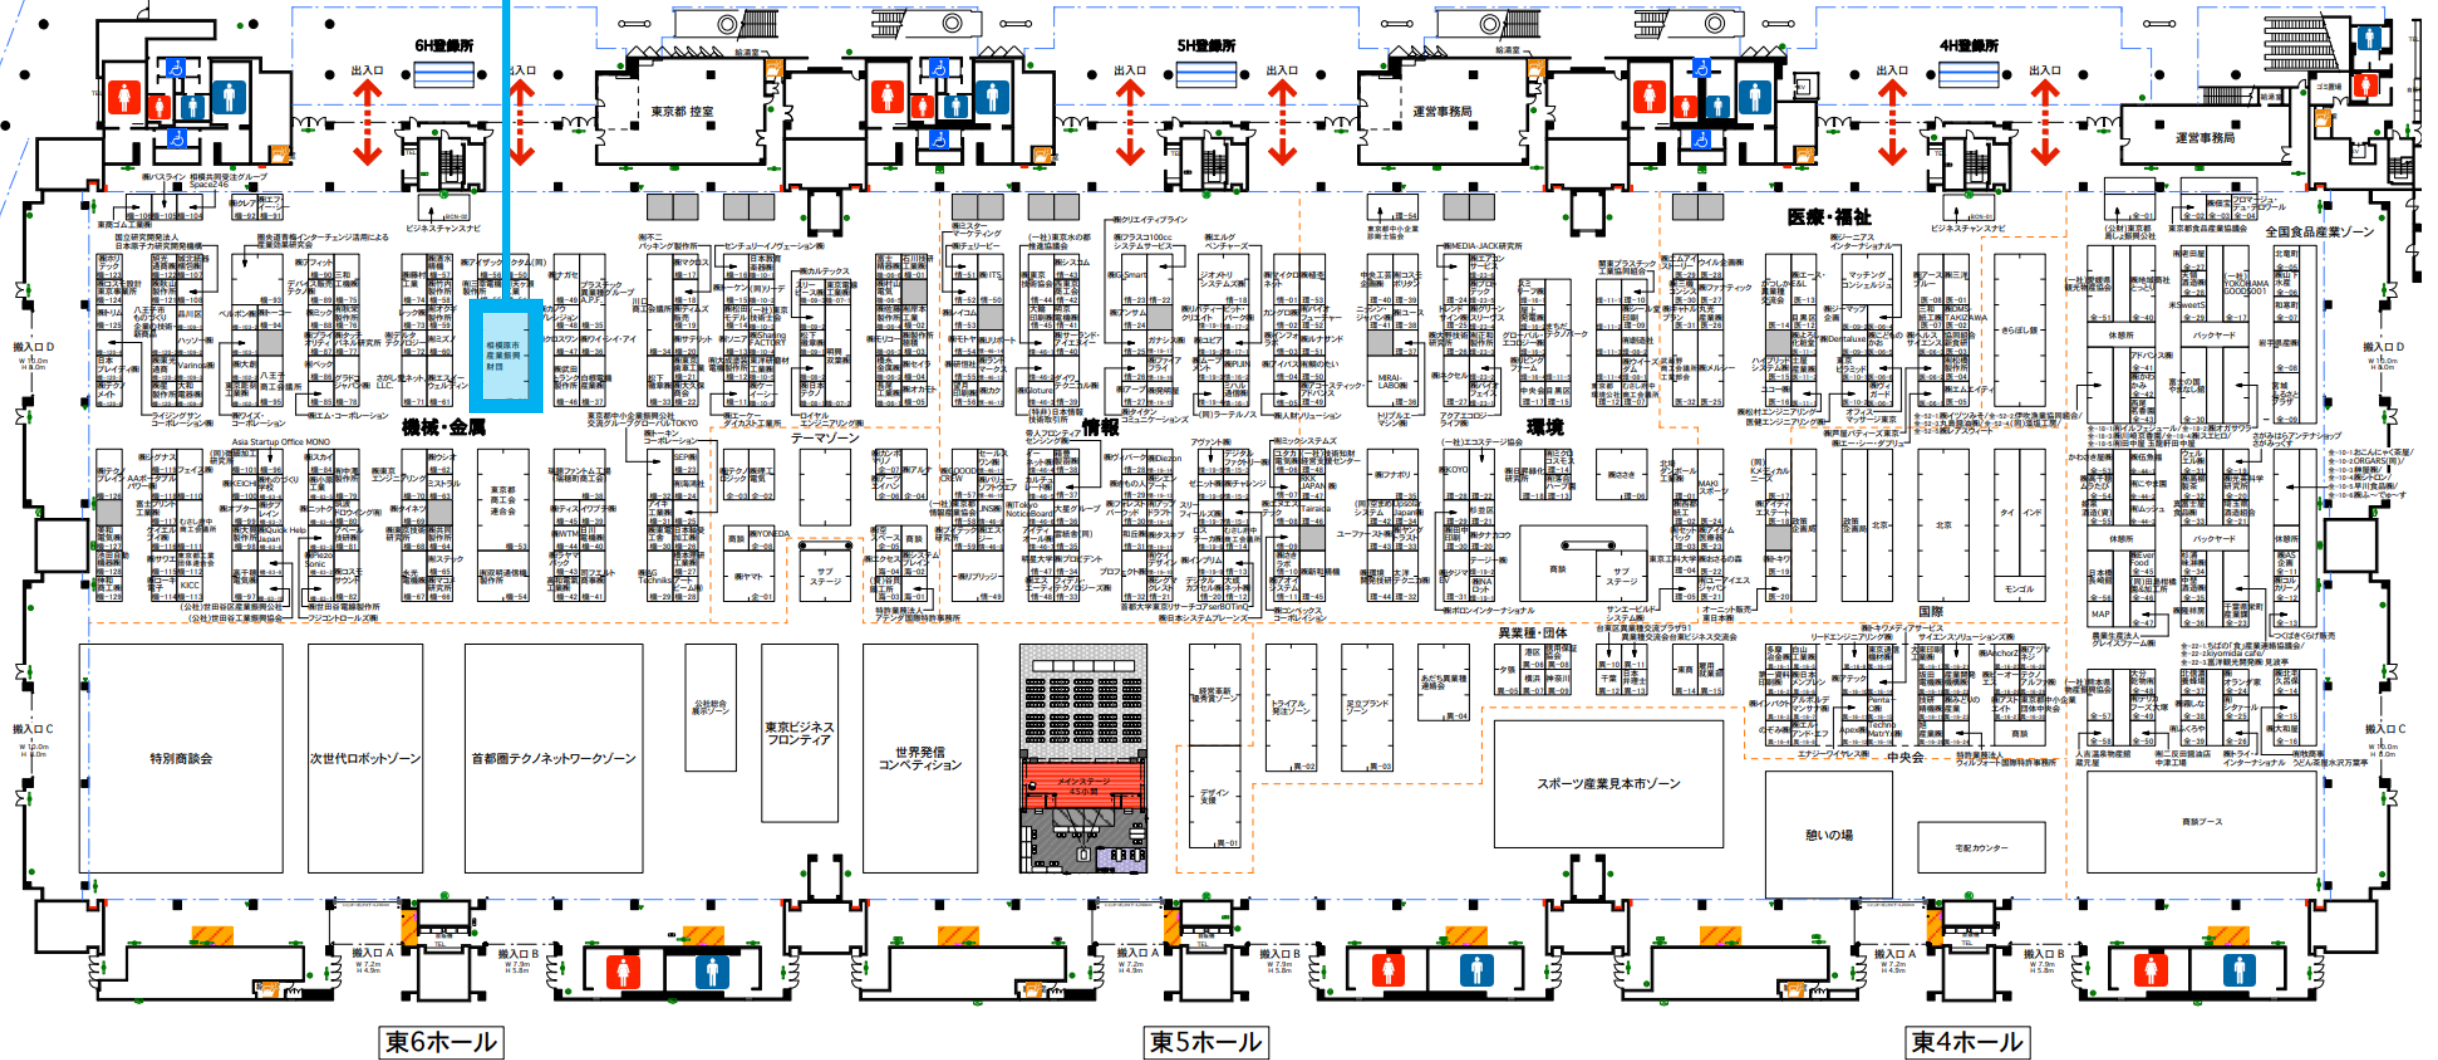

テスアムジャパン展示場所 (相模原市産業振興財団ブース内)

東6ホール

東5ホール

東4ホール

ビジネスチャンスナビ **TES** 展示場所

搬入口 D
W 10.0m
H 8.0m

<p>東商ゴム工業(株)</p> <p>国立研究開発法人 日本原子力研究開発機構</p> <p>機-106 機-105 機-104</p> <p>機-123 旭光通商(株) 機-122 城北紙器(株) 機-107</p> <p>機-124 株式会社コスモ設計 機-121 秋山製作所 機-108</p> <p>機-125 株式会社トリム 機-109-1 品川区ものづくり企業技術・新商品</p> <p>機-120-4 日本プレイディ(株) 機-120-3 機-109-2 旭光通商 Varinos(株)</p> <p>機-120-5 株式会社テクノメイト 機-120-2 機-109-3 株式会社星大和製作所 機-109-4</p> <p>機-120-6</p>	<p>相模共同受注グループ Space246</p> <p>機-92 機-91</p> <p>機-93</p> <p>機-103-2 機-94</p> <p>機-103-1</p> <p>機-102-2 機-95</p> <p>機-102-1</p>	<p>機-90 三和工機(株)</p> <p>機-89 機-75</p> <p>機-88 機-76</p> <p>機-87 機-77</p> <p>機-86 機-78</p> <p>機-85 機-78</p>	<p>機-74 機-58</p> <p>機-73 機-59</p> <p>機-72 機-60</p> <p>機-71 機-61</p>	<p>機-56 機-50</p> <p>機-55 機-51</p> <p>機-57 機-58</p> <p>機-59 機-60</p> <p>機-61</p>	<p>機-49 機-35</p> <p>機-48 機-36</p> <p>機-47 機-37</p> <p>機-46 機-37</p>	<p>機-17</p> <p>機-18</p> <p>機-19</p> <p>機-20</p> <p>機-21</p> <p>機-22</p> <p>機-33 機-22</p>	<p>機-16 機-10-1</p> <p>機-15 機-10-2</p> <p>機-14 機-10-3</p> <p>機-13 機-10-4</p> <p>機-12 機-10-5</p> <p>機-11 機-10-6</p>
---	---	--	---	---	---	--	---